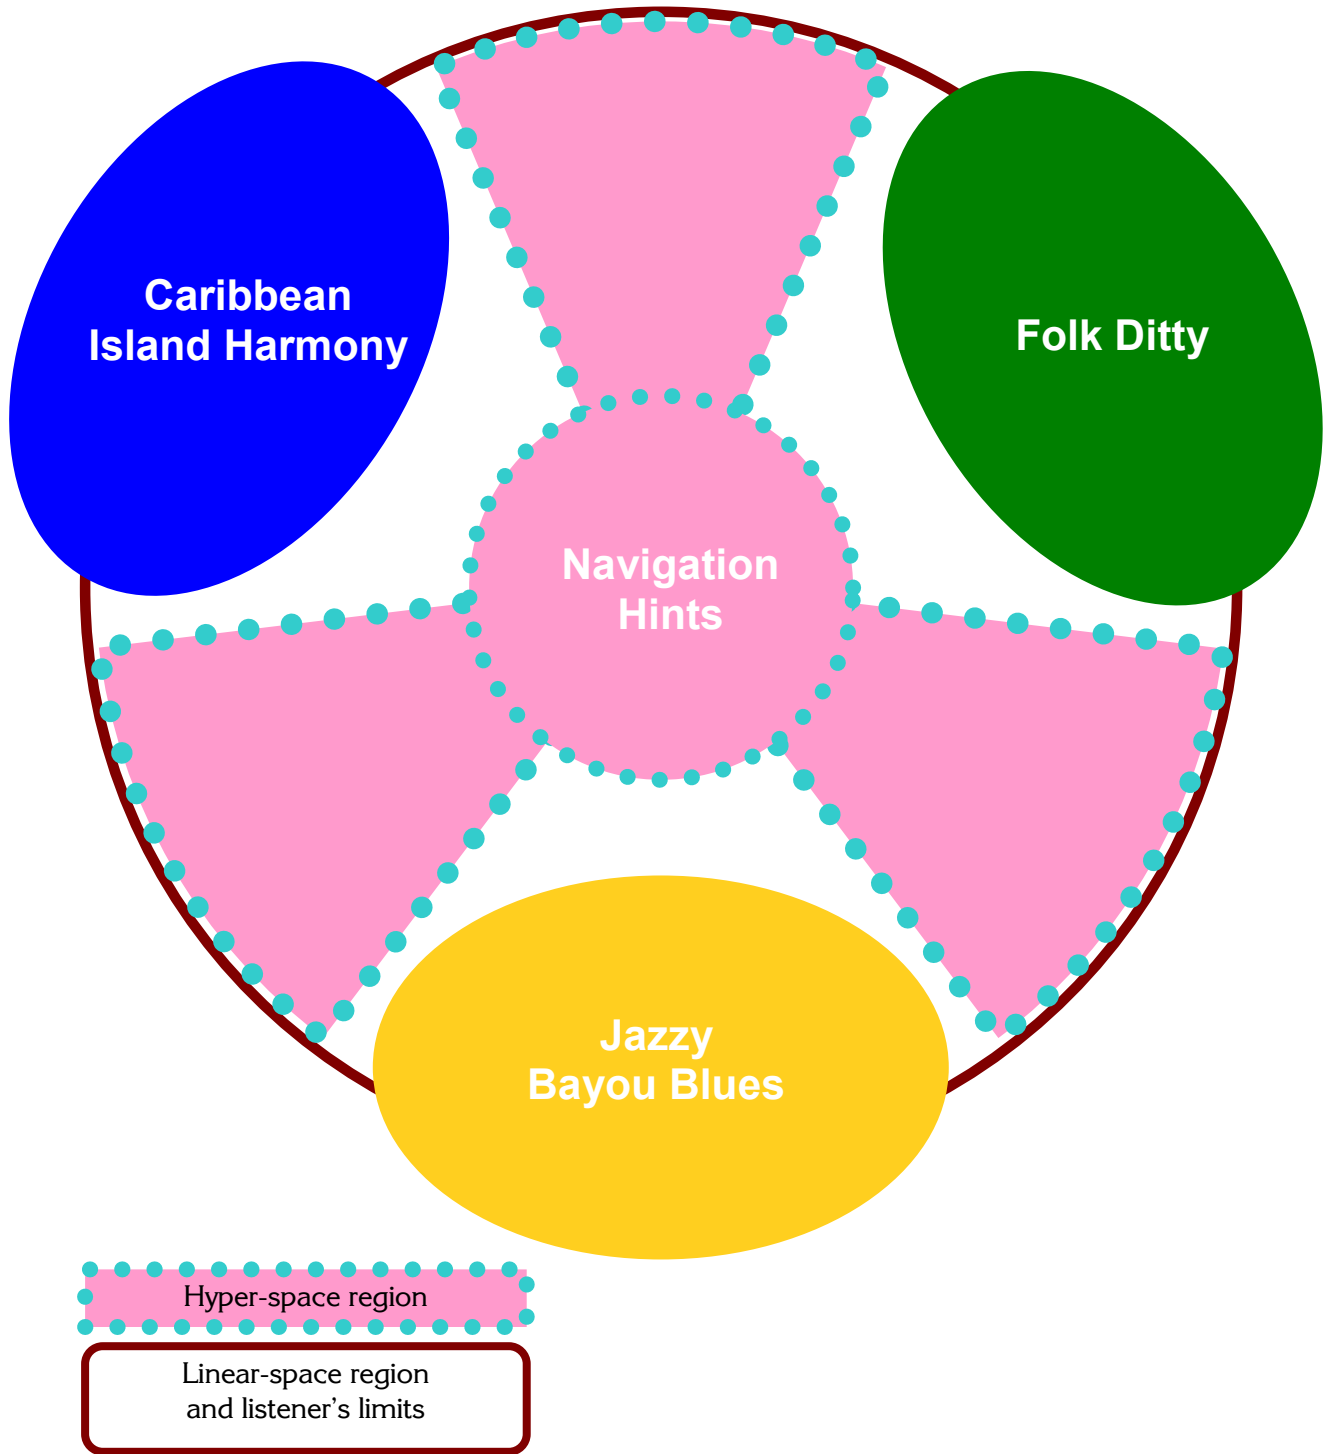

*InTheMix - an AuSIM production*

Spatial Scheme